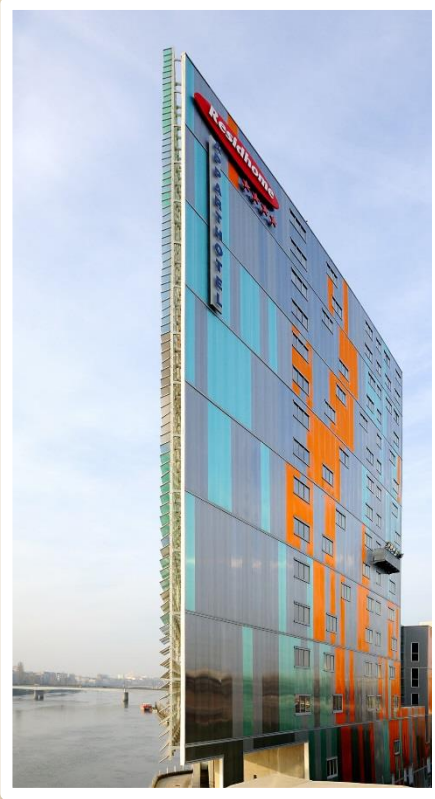

Residhome Les Berges de la Loire****

3 Allée Jacques Berque – 44000 Nantes

Tél. : +33 (0)2 40 99 07 07 – Fax : +33 (0)2 40 99 07 08

Codes GDS: AMADEUS: ONNTERBL – SABRE: ON133204 – GALILEO: ON35420 – WORLDSPAN: ONNTERB

Email: nantes.bergesdelaloire@residhome.com

www.residhome.com