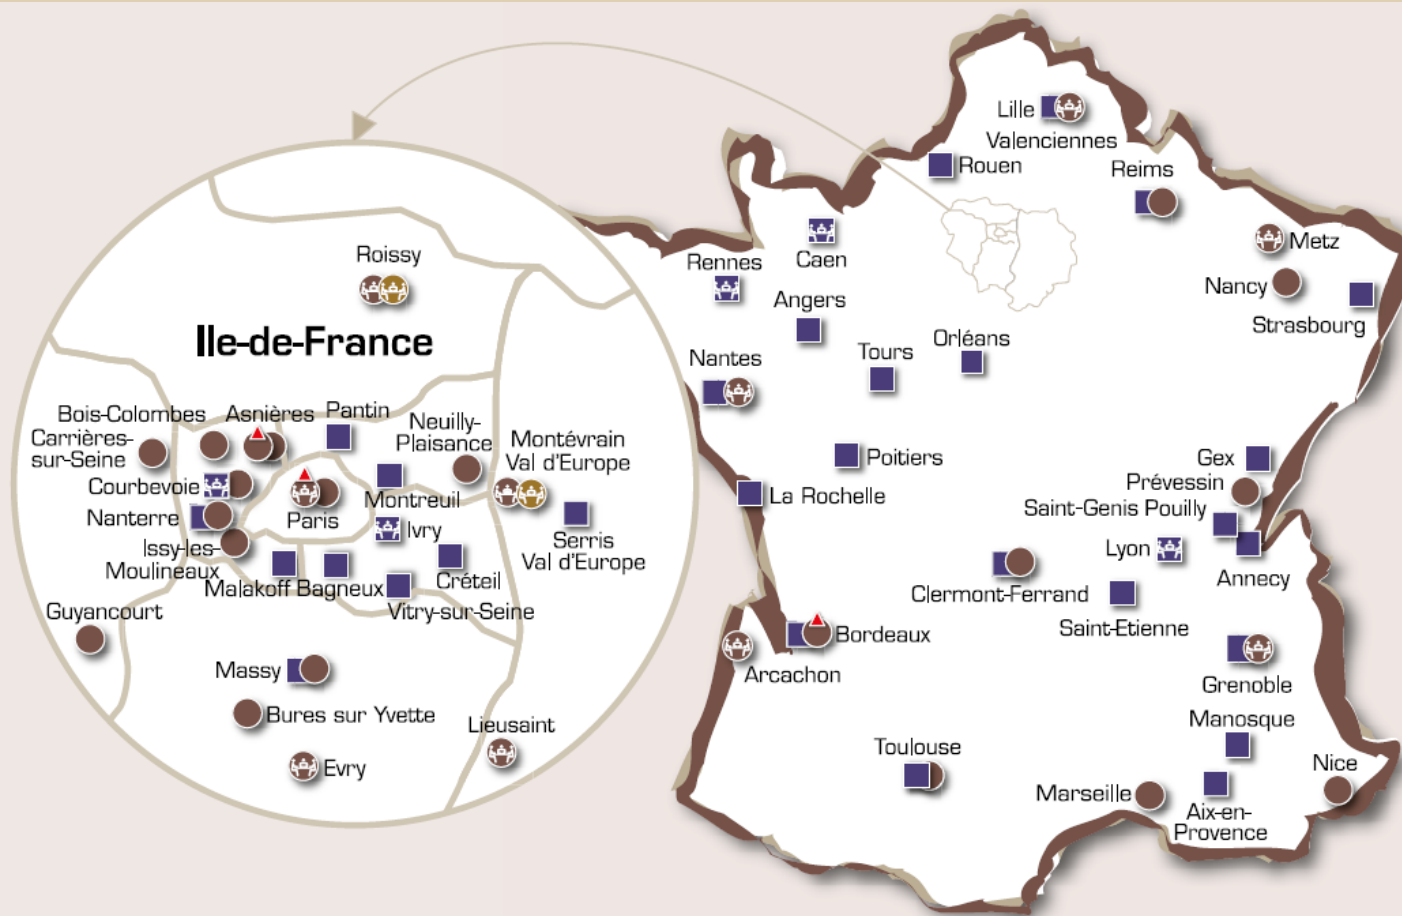

LA CARTE DES RÉSIDENCES

- Relais Spa 4* et 5*
- Ouvertures 2017
- Residhome 3* et 4*
- Résidences avec salles de réunion
- Séjours & Affaires