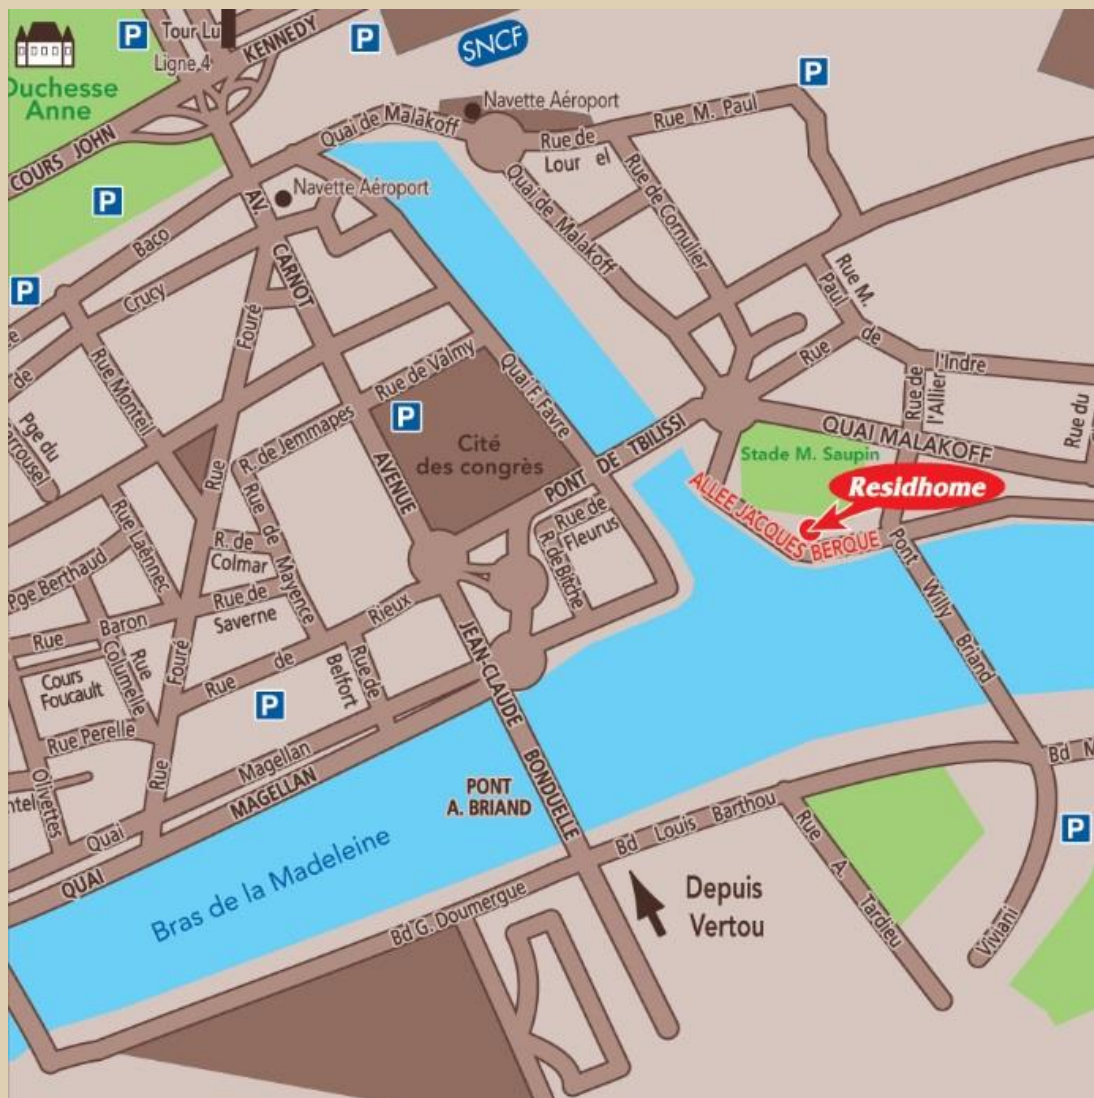

# LOCALISATION

Chronobus : C3 et C5, Saupin Crédit Municipal  
Busway : Cité Internationale des Congrès

Gare SNCF Nantes accès sud à 5 min à pied

Aéroport Nantes Atlantique à 10km.  
Navette : Gare Sud ou Cité Internationale des Congrès / Lieu Unique